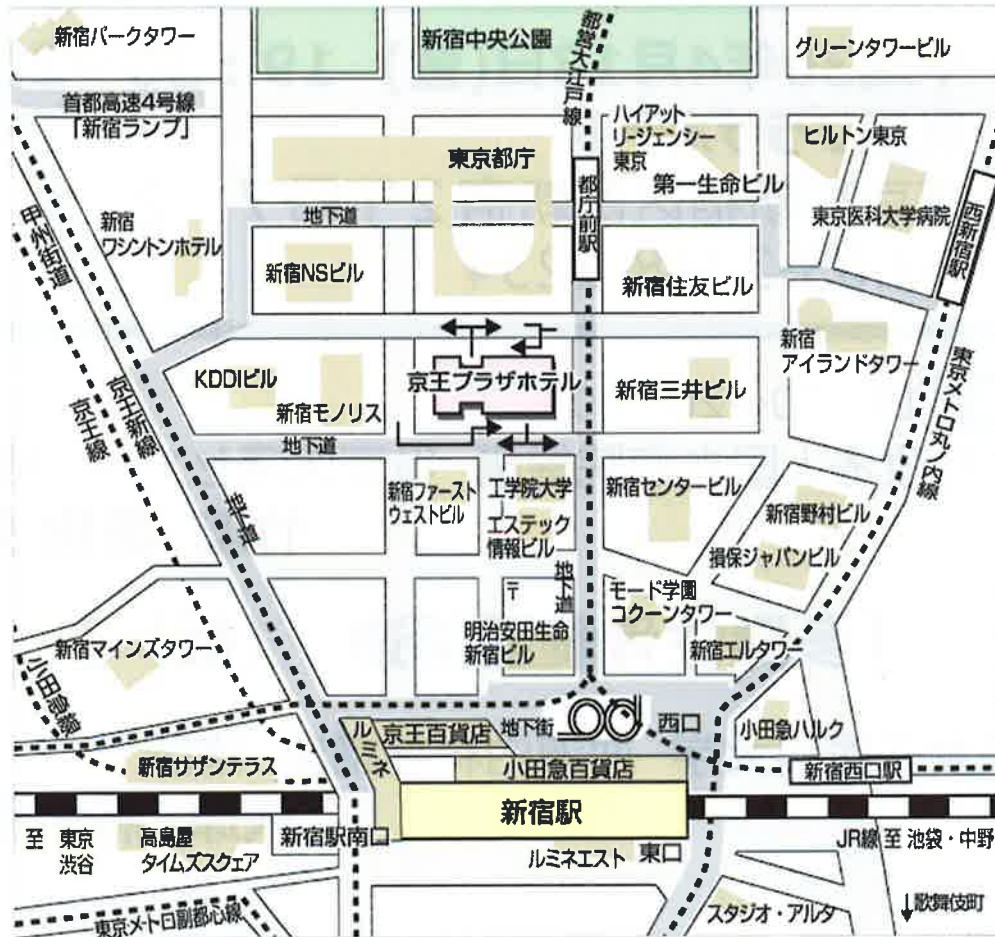

# 会場までのアクセス

電車・地下鉄でお越しのお客様

- ・JR新宿駅西口下車 徒歩5分。
- ・京王線・小田急線・地下鉄  
(東京メトロ丸の内線・都営新宿線)新宿駅下車 徒歩5分。
- ・都営大江戸線 都庁前駅B1出口すぐ