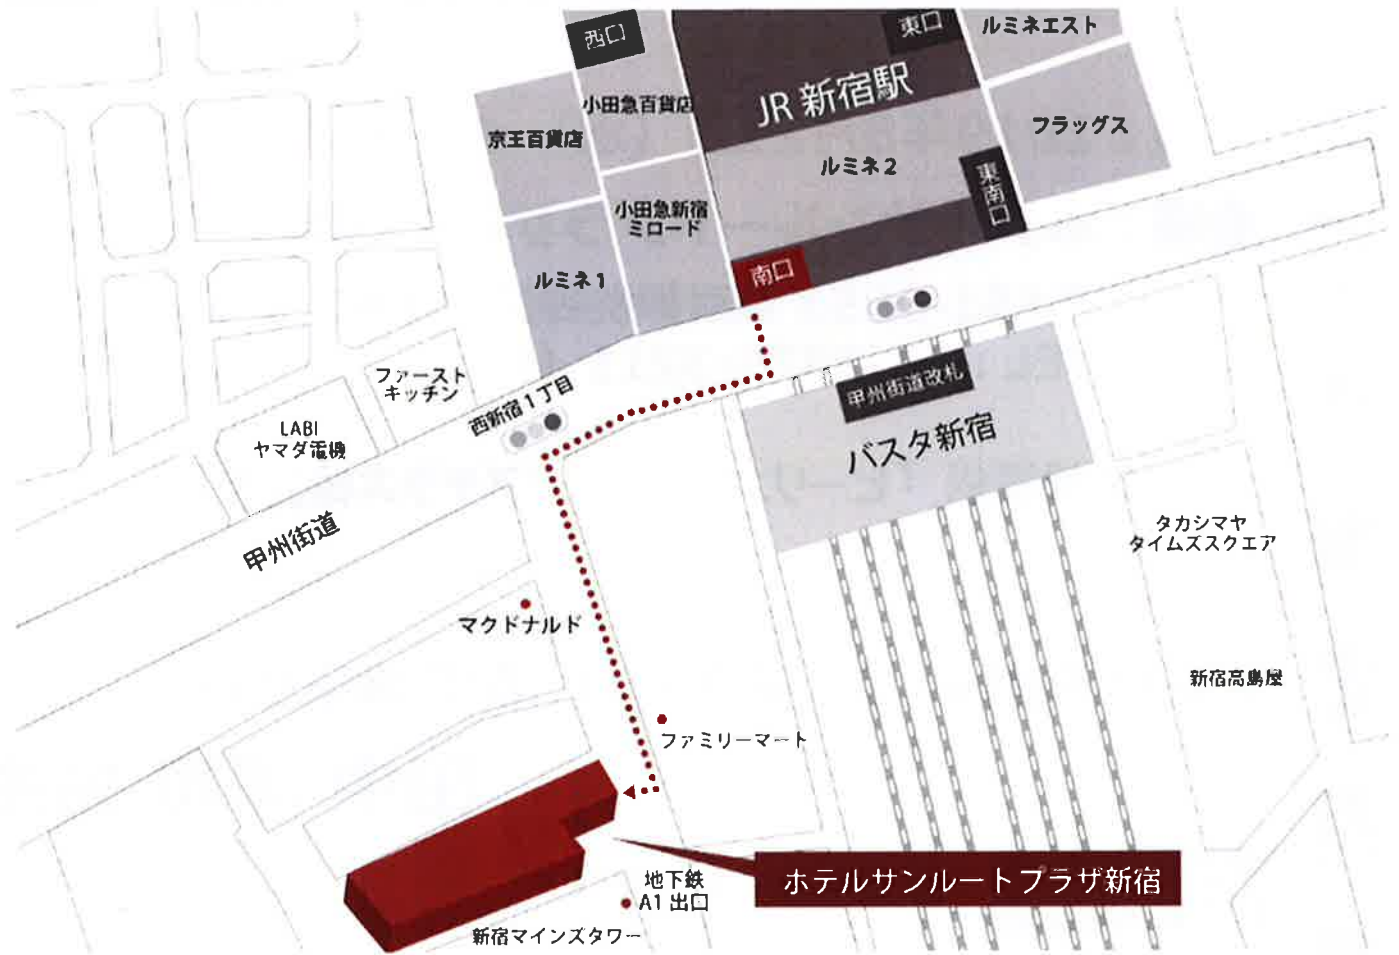

会場ご案内地図

お車をご利用の場合

首都高速4号線：新宿ランプより5分

高速出口から：新宿出口を直進し、新宿中央公園南の信号を右折⇒左手に京王プラザホテル・右手に新宿モリスビルがある交差点を右折⇒直進すると甲州街道にぶつかる西新宿2丁目交差点を左折⇒西新宿1丁目交差点を右折⇒50m直進した右手にホテルがある。

電車をご利用の場合

| | | | |
|-------------|----------------------|------|--|
| JR新宿駅 | 南口 | 徒歩3分 | 南口を出て右に進みます。一つ目の大きな交差点（西新宿1丁目交差点）を左に曲がり、マクドナルドの前を通り過ぎ、50mほど直進すると右側にホテルがございます。 |
| | 甲州街道改札 （旧サザンテラス口） | 徒歩3分 | 改札を出て左に進みます。小田急ミロードの陸橋下を通りさらに直進します。西新宿1丁目の交差点を左に曲がり、マクドナルドの前を通り過ぎ、50mほど直進すると右側にホテルがございます。 |
| | 新南改札 | 徒歩4分 | 改札を出て右に進みます。道なりに進むとサザンテラスにつながりますので、そこを左に進みます。スターバックスを通りJR東日本本社ビルを越えた先の右に見える階段を下ります。途中踊り場がありますが、右奥にさらに階段がありますので、階段を下りきります。下りきるとホテルが正面に見えます。 |
| 大江戸線 新宿駅 | 東南口 | 徒歩4分 | 階段を下りずに右側の甲州街道に出ると正面に高島屋が見えます。高島屋を正面にして甲州街道を右に向かって進みます。二つ目の信号「西新宿1丁目」交差点を左に曲がります。マクドナルドの前を通り過ぎ、直進すると右側にホテルがございます。 |
| | A1出口 | 徒歩1分 | 出口をでると左手にすぐホテルがございます。 |
| 京王線新宿駅 | A4出口 | 徒歩3分 | 出口をでると甲州街道に面しているので右に進みます。10m程進むと西新宿1丁目の交差点に当たりますので、右に曲がります。マクドナルドの前を通り過ぎ、50mほど直進するとホテルが右側にございます。 |
| | ルミネ口 | 徒歩3分 | 出口をでて左に進むと、すぐ西新宿1丁目の交差点が見えます。吉野家が左角にありますので、そこを曲がります。50mほど直進すると右側にホテルがございます。 |